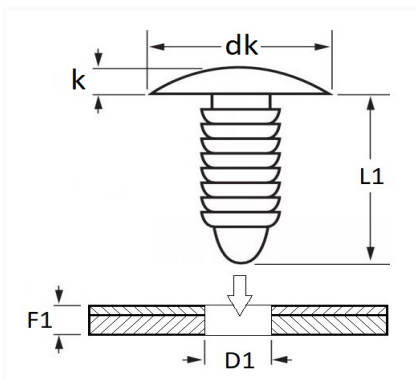

## AGRAFE DE GARNISSAGE Ø 7,2 mm GARNITURE INTÉRIEURE ET PORTE

Code article	Nb de références	Nb de pièces	Conditionnement
1350	1	20	SACHET
42677	1	100	BOÎTE

Informations techniques	
dk	14 mm
k	2 mm
L1	16 mm
D1	7.2 mm
F1	2.5 → 5 mm