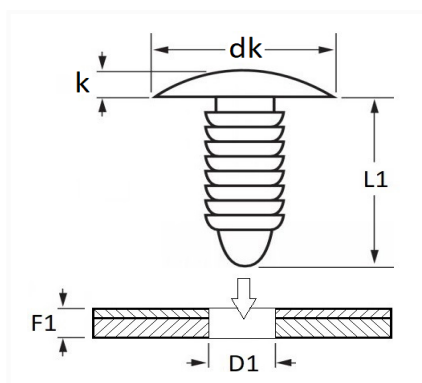

## AGRAFE DE GARNISSAGE Ø 7,2 mm GARNITURE INTÉRIEURE ET PORTE

Code article	Nb de références	Nb de pièces	Conditionnement
1350	1	20	SACHET
42677	1	100	BOÎTE

Informations techniques	
dk	14 mm
k	2 mm
L1	16 mm
D1	7.2 mm
F1	2.5 → 5 mm