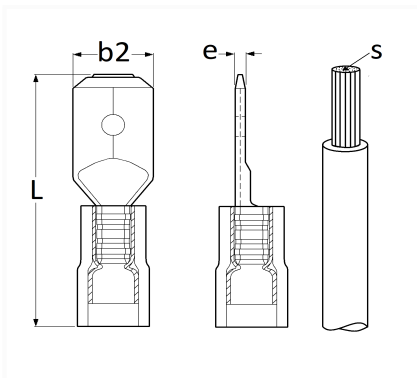

**COSSE PLATE PRÉ-ISOLÉE MÂLE 6,35 x 0,8 mm (0,3 → 1,5 mm²)
 THERMORÉTRACTABLE**

Code article	Nb de références	Nb de pièces	Conditionnement
225165	1	5	BLISTER
17254	1	25	SACHET

Informations techniques	
L	34 mm
b2	6.35 mm
e	0.8 mm
s	0.5 → 1.5 mm ²