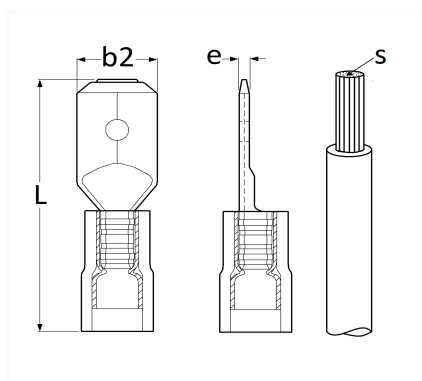

## COSSE PLATE PRÉ-ISOLÉE MÂLE 6,35 x 0,8 mm (0,3 → 1,5 mm<sup>2</sup>) THERMORÉTRACTABLE

Code article	Nb de références	Nb de pièces	Conditionnement
225165	1	5	BLISTER
17254	1	25	SACHET

Informations techniques	
L	34 mm
b2	6.35 mm
e	0.8 mm
s	0.5 → 1.5 mm <sup>2</sup>