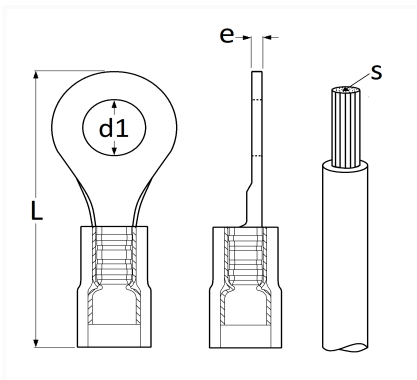

**COSSE RONDE PRÉ-ISOLÉE ROUGE Ø 6 mm (0,3 → 1,5 mm²)
 THERMORÉTRACTABLE**

Code article	Nb de références	Nb de pièces	Conditionnement
225164	1	5	BLISTER
17253	1	25	SACHET

Informations techniques	
L	38 mm
d1	6.4 mm
e	0.75 mm
s	0.5 → 1.5 mm ²