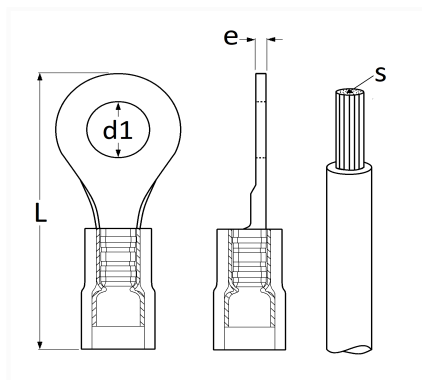

**COSSE RONDE PRÉ-ISOLÉE ROUGE Ø 5 mm (0,3 → 1,5 mm²)
 THERMORÉTRACTABLE**

Code article	Nb de références	Nb de pièces	Conditionnement
225163	1	5	BLISTER
17252	1	25	SACHET

Informations techniques	
L	32.8 mm
d1	5.3 mm
e	0.75 mm
s	0.5 → 1.5 mm ²