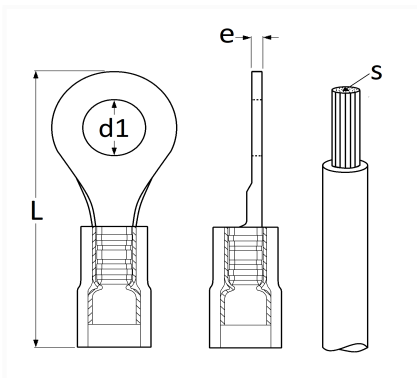

**COSSE RONDE PRÉ-ISOLÉE ROUGE Ø 4 mm (0,3 → 1,5 mm²)
 THERMORÉTRACTABLE**

Code article	Nb de références	Nb de pièces	Conditionnement
225162	1	5	BLISTER
17251	1	25	SACHET

Informations techniques	
L	35.8 mm
d1	4.3 mm
e	0.75 mm
s	0.5 → 1.5 mm ²