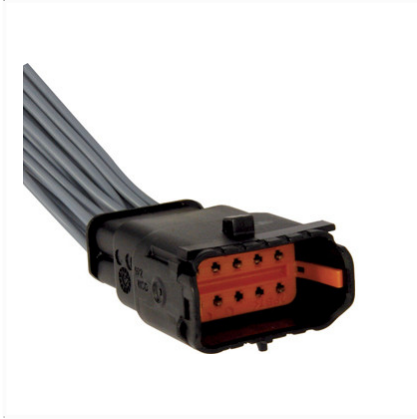

1 Allée des Bouleaux -F-95110 SANNOIS
+33 (0)1 39 98 55 00
info@restagraf.com

CONNECTEUR PRÉ-CÂBLÉ 10 VOIES FEMELLE 1 mm² SÉRIE 1,5 ÉTANCHE

Code article	Nb de références	Nb de pièces	Conditionnement
225160	4	31	BOÎTE BROCHABLE