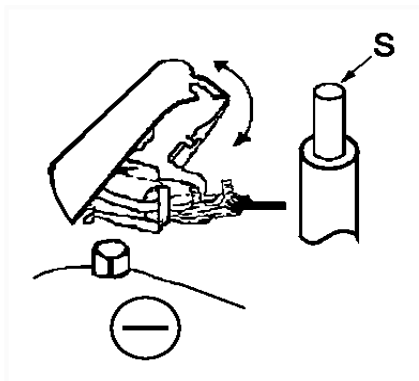

1 Allée des Bouleaux -F-95110 SANNOIS
 +33 (0)1 39 98 55 00
 info@restagraf.com

COSSE DE BATTERIE NÉGATIVE À SERRAGE RAPIDE 800A / 35 mm²

Code article	Nb de références	Nb de pièces	Conditionnement
225151	1	1	BOÎTE BROCHABLE

Informations techniques	
s	35 mm ²

Matières

LAITON