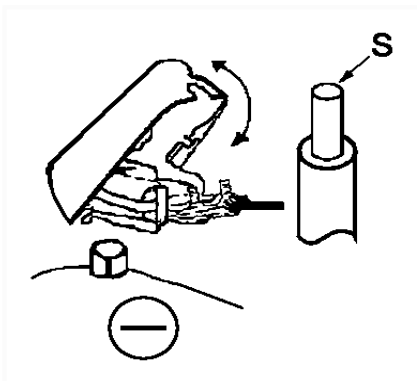

## COSSE DE BATTERIE NÉGATIVE À SERRAGE RAPIDE 800A / 35 mm<sup>2</sup>

Code article	Nb de références	Nb de pièces	Conditionnement
225151	1	1	BOÎTE BROCHABLE

Informations techniques	
s	35 mm <sup>2</sup>