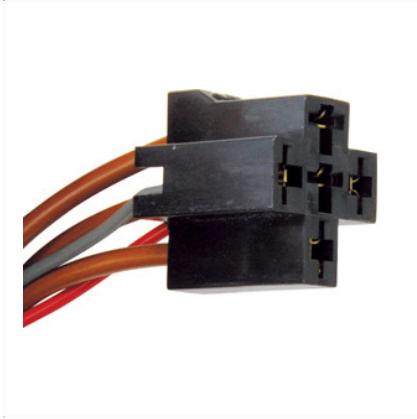

1 Allée des Bouleaux -F-95110 SANNOIS
+33 (0)1 39 98 55 00
info@restagraf.com

CONNECTEUR PRÉ-CÂBLÉ 5 VOIES 5 X 1 → 3 mm² POUR RELAIS STANDARD

Code article	Nb de références	Nb de pièces	Conditionnement
225139	6	11	BOÎTE BROCHABLE