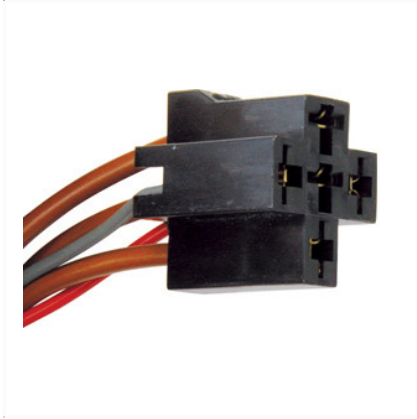

CONNECTEUR PRÉ-CÂBLÉ 5 VOIES 5 X 1 → 3 mm² POUR RELAIS STANDARD

Code article	Nb de références	Nb de pièces	Conditionnement
225139	6	1	BOÎTE BROCHABLE