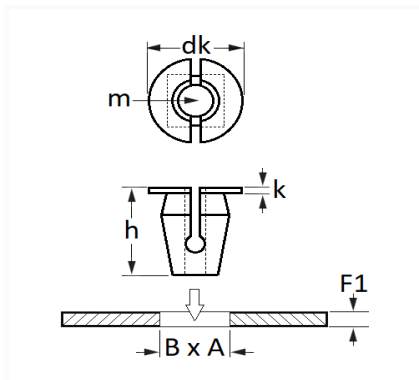

## KUNSTSTOF MOER Ø 4,5 mm PORTIERBEKLEDING

Item code	Number of References	Number of pieces	Conditioning
1341	1	12	

Technical informations	
dk	17.8 mm
k	1.5 mm
h	25.6 mm
m	Vis Matériaux Tendres Ø 4.5 mm
B	8 mm
A	8 mm
F1	0.7 → 1 mm