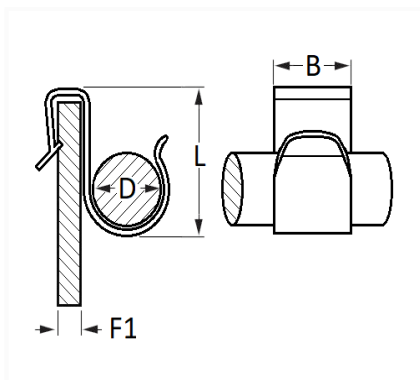

1 Allée des Bouleaux -F-95110 SANNOIS
 +33 (0)1 39 98 55 00
 info@restagraf.com

AGRAFE MÉTAL Ø 10 mm FIXATION DE CÂBLAGE

Code article	Nb de références	Nb de pièces	Conditionnement
185	1	25	SACHET

Informations techniques	
L	14 mm
B	14 mm
h	13 mm
D	10 mm
F1	0.7 → 2.1 mm