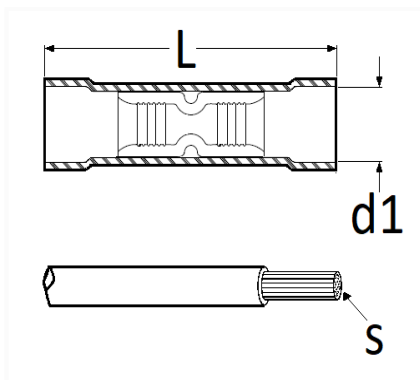

### CRIMPHÜLSE ISOLIERT 1 BIS 2,5 MM<sup>2</sup>

Item code	Number of References	Number of pieces	Conditioning
225095	1	5	BLISTER
6612	1	30	BEUTEL
306612	1	100	BEHÄLTER

Technical informations	
L	25.5 mm
d1	5.5 mm
s	1 → 2.5 mm <sup>2</sup>