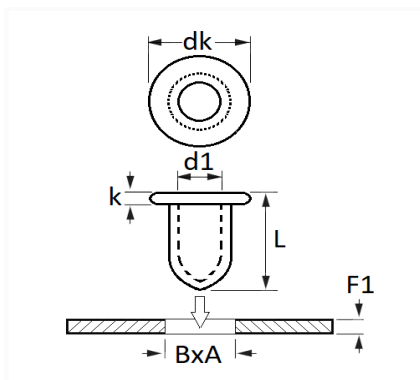

1 Allée des Bouleaux -F-95110 SANNOIS
 +33 (0)1 39 98 55 00
 info@restagraf.com

KUNSTSTOFFHÜLSE 8 X 8 mm TÜRDICHTUNG

Item code	Number of References	Number of pieces	Conditioning
1340	1	25	BEUTEL

Technical informations	
dk	20 mm
k	1.5 mm
L	20.3 mm
d1	5.8 mm
B	8 mm
A	8 mm
F1	0.8 mm

Materials
NYLON

Manufacturer correspondence*			
FIAT	7745194	LANCIA	7745194

* Non contractual information given as indication