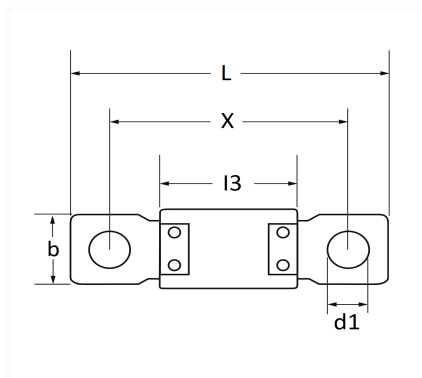

1 Allée des Bouleaux -F-95110 SANNOIS
 +33 (0)1 39 98 55 00
 info@restagraf.com

FUSIBLE MÉGA 32V 200A

Code article	Nb de références	Nb de pièces	Conditionnement
225090	1	1	BLISTER
17142	1	2	SACHET
317142	1	8	BOÎTE

Informations techniques	
L	68 mm
b	16.3 mm
X	50.9 mm
d1	8.5 mm
I3	29.2 mm
Intens.	200 A

Correspondances constructeurs*

AUDI	N10525605	FORD Finis	5218973
FORD N° Technique	CU5T14A094CA	IVECO	42569411
JAGUAR	LST8738AA	JAGUAR	T2H36064
LAND ROVER	LR080516	MERCEDES-BENZ	N000000000597
SEAT	N10525605	SKODA	N10525605