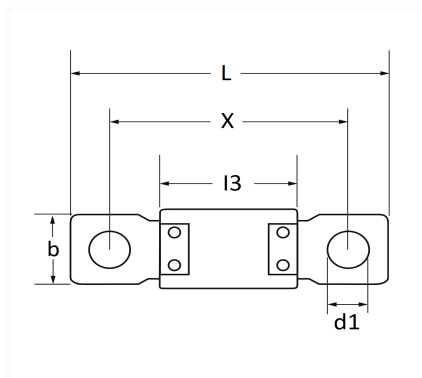

1 Allée des Bouleaux -F-95110 SANNOIS
 +33 (0)1 39 98 55 00
 info@restagraf.com

FUSIBLE MÉGA 32V 100A

Code article	Nb de références	Nb de pièces	Conditionnement
225086	1	1	BLISTER
17138	1	2	SACHET
317138	1	8	BOÎTE

Informations techniques	
L	68 mm
b	16.3 mm
X	50.9 mm
d1	8.5 mm
I3	29.2 mm
Intens.	100 A

Correspondances constructeurs*

AUDI	N10525601	CHRYSLER - JEEP	11056190
FORD N° Technique	2W9314A094AA	JAGUAR	C2C19467
JAGUAR	LST8734AA	JAGUAR	T2H36052
LAND ROVER	LR080503	MERCEDES-BENZ	N000000000593
SEAT	N10525601	SKODA	N10525601