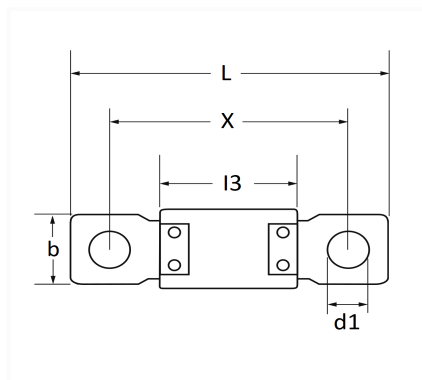

1 Allée des Bouleaux -F-95110 SANNOIS
 +33 (0)1 39 98 55 00
 info@restagraf.com

FUSIBLE MÉGA 32V 100A

Code article	Nb de références	Nb de pièces	Conditionnement
225086	1	1	BLISTER
17138	1	2	SACHET
317138	1	8	BOÎTE

Informations techniques	
L	68 mm
b	16.3 mm
X	50.9 mm
d1	8.5 mm
l3	29.2 mm
Intens.	100 A

Correspondances constructeurs*

AUDI	N10525601	CHRYSLER - JEEP	11056190
FORD N° Technique	2W9314A094AA	JAGUAR	C2C19467
JAGUAR	LST8734AA	JAGUAR	T2H36052
LAND ROVER	LR080503	MERCEDES-BENZ	N000000000593
SEAT	N10525601	SKODA	N10525601