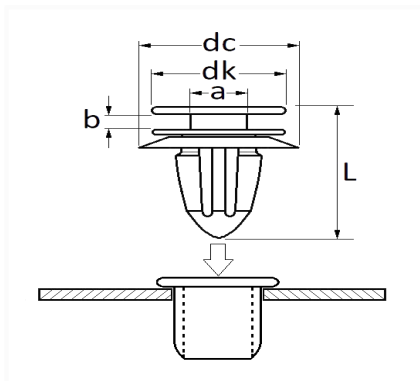

1 Allée des Bouleaux -F-95110 SANNOIS
 +33 (0)1 39 98 55 00
 info@restagraf.com

PLATTENCLIP TÜRVERKLEIDUNG

Item code	Number of References	Number of pieces	Conditioning
1339	1	25	BEUTEL

Technical informations	
dk	14 mm
dc	18 mm
b	2.8 mm
a	5.8 mm
L	21 mm