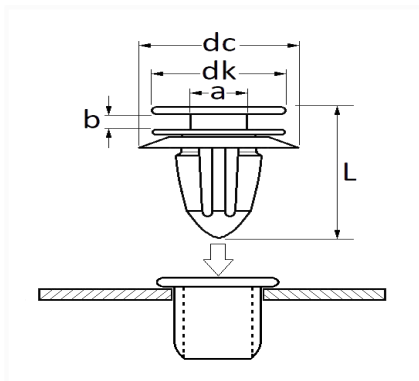

AGRAFE DE PANNEAU GARNITURE DE PORTE

Code article	Nb de références	Nb de pièces	Conditionnement
1339	1	25	SACHET

Informations techniques	
dk	14 mm
dc	18 mm
b	2.8 mm
a	5.8 mm
L	21 mm

Matières

POLYAMIDE 6

Correspondances constructeurs*			
FIAT	60808120	FIAT	7739801
IVECO	500382985		