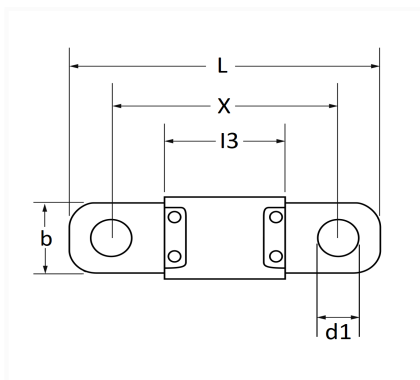

1 Allée des Bouleaux -F-95110 SANNOIS
 +33 (0)1 39 98 55 00
 info@restagraf.com

MIDI-ZEKERING 40A

Item code	Number of References	Number of pieces	Conditioning
225079	1	1	
17131	1	2	
317131	1	10	

Technical informations	
L	41 mm
b	10 mm
X	30 mm
d1	5.4 mm
l3	16 mm
Intens.	40 A