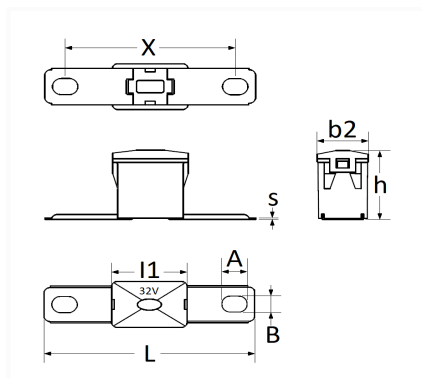

Technical informations	
L	62 mm
l1	22.2 mm
b2	15 mm
h	21.5 mm
X	48 mm
s	0.4 mm
A	7.5 mm
B	5.4 mm
Intens.	60 A

Manufacturer correspondence*			
HONDA	38214SH3000	LAND ROVER	STC1758
LAND ROVER	YQF10001L	OPEL (GM) Catalogusnummer	1238292
OPEL (GM) Onderdeelnummer	94480382		