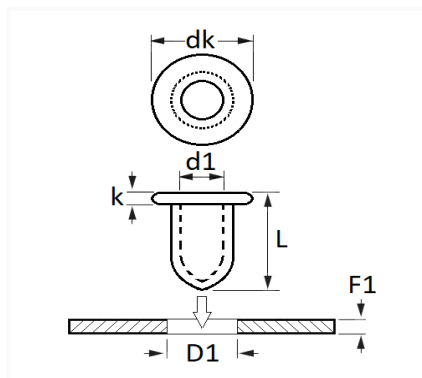

1 Allée des Bouleaux -F-95110 SANNOIS
 +33 (0)1 39 98 55 00
 info@restagraf.com

TÉTINE PLASTIQUE Ø 8 mm GARNITURE DE PORTE

Code article	Nb de références	Nb de pièces	Conditionnement
1338	1	25	SACHET
10383	1	15	SACHET

Informations techniques	
dk	18 mm
k	1.3 mm
L	20.3 mm
d1	6.2 mm
D1	8 → 8.2 mm
F1	0.7 → 0.8 mm

Matières

POLYAMIDE 6

Correspondances constructeurs*

CITROËN - PEUGEOT	8748T8	FIAT	60583806
-------------------	--------	------	----------