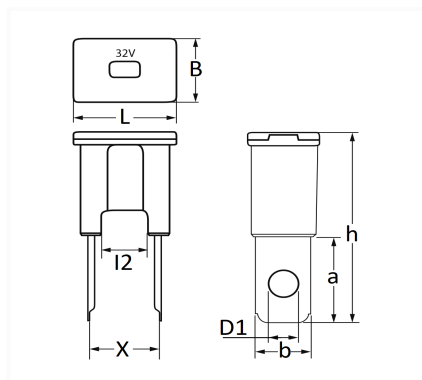

Technical informations	
L	22.2 mm
B	15.2 mm
h	45 mm
I2	10 mm
X	15 mm
D1	6.5 mm
b	12 mm
a	20.5 mm
Intens.	80 A

Manufacturer correspondence*			
CHEVROLET - DAEWOO	61001	CHEVROLET - DAEWOO	9609201080
FORD Finis	6509687	FORD Ontwerpnumen	91AG14A094HA
HYUNDAI	9182322500	HYUNDAI	9182333500
KIA	9182322500	KIA	K991021080
MAZDA	H11767099	MINI	MU840021