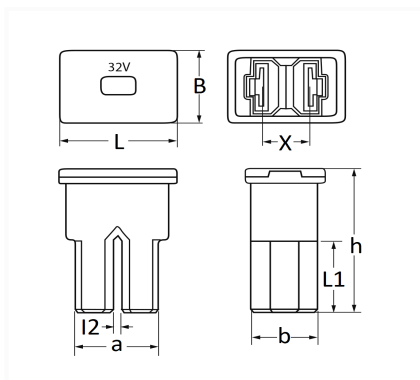

1 Allée des Bouleaux -F-95110 SANNOIS
 +33 (0)1 39 98 55 00
 info@restagraf.com

FUSIBLE JAPONAIS FEMELLE TYPE AS 80A

| Code article | Nb de références | Nb de pièces | Conditionnement |
|--------------|------------------|--------------|-----------------|
| 225061 | 1 | 1 | BLISTER |
| 17106 | 1 | 2 | SACHET |

| Informations techniques | |
|-------------------------|---------|
| L | 22.2 mm |
| B | 15 mm |
| X | 9 mm |
| h | 30 mm |
| a | 15.7 mm |
| b | 12.5 mm |
| I2 | 1.5 mm |
| L1 | 15.1 mm |
| Intens. | 80 A |