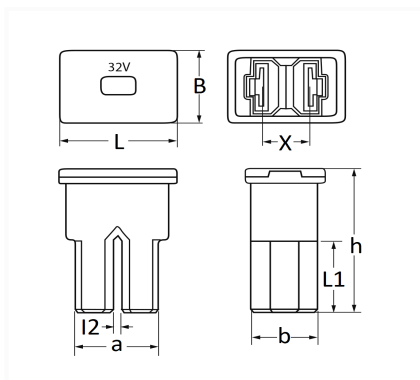

## FUSIBLE JAPONAIS FEMELLE TYPE AS 60A

Code article	Nb de références	Nb de pièces	Conditionnement
225060	1	1	BLISTER
17105	1	2	SACHET

Informations techniques	
L	22.2 mm
B	15 mm
X	9 mm
h	30 mm
a	15.7 mm
b	12.5 mm
I2	1.5 mm
L1	15.1 mm
Intens.	60 A