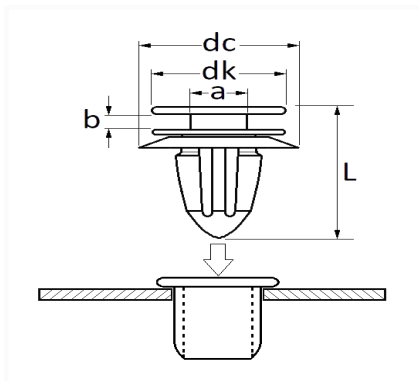

1 Allée des Bouleaux -F-95110 SANNOIS
 +33 (0)1 39 98 55 00
 info@restagraf.com

AGRAFE DE PANNEAU Ø 8,2 mm GARNITURE DE PORTE

Code article	Nb de références	Nb de pièces	Conditionnement
1336	1	25	SACHET

Informations techniques	
dk	12 mm
dc	15 mm
b	2.3 mm
a	6 mm
L	18.3 mm