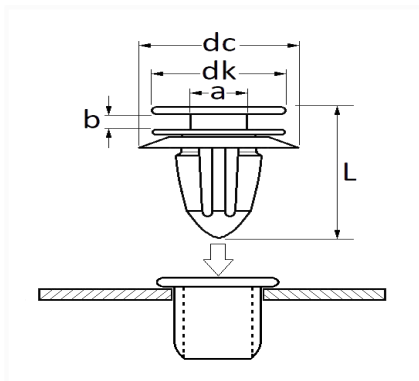

AGRAFE DE PANNEAU Ø 8,2 mm GARNITURE DE PORTE

Code article	Nb de références	Nb de pièces	Conditionnement
1336	1	25	SACHET

Informations techniques	
dk	12 mm
dc	15 mm
b	2.3 mm
a	6 mm
L	18.3 mm

Matières

POLYAMIDE 66