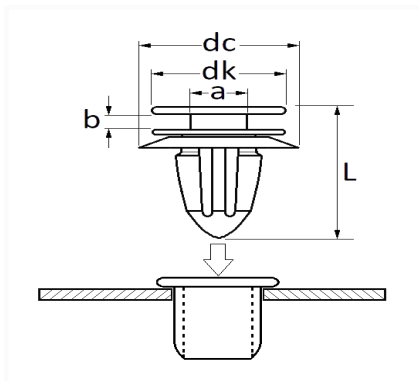

## AGRAFE DE PANNEAU GARNITURE DE PORTE

Code article	Nb de références	Nb de pièces	Conditionnement
1335	1	4	SACHET

Informations techniques	
dk	13.7 mm
dc	17 mm
b	2.4 mm
a	5 mm
L	49.6 mm