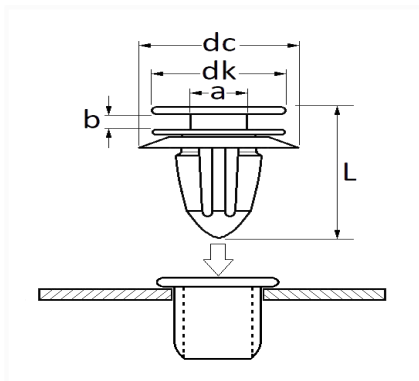

AGRAFE DE PANNEAU GARNITURE DE PORTE

Code article	Nb de références	Nb de pièces	Conditionnement
1335	1	4	SACHET

Informations techniques	
dk	13.7 mm
dc	17 mm
b	2.4 mm
a	5 mm
L	49.6 mm

Matières

POLYACETAL COPOLYMERE