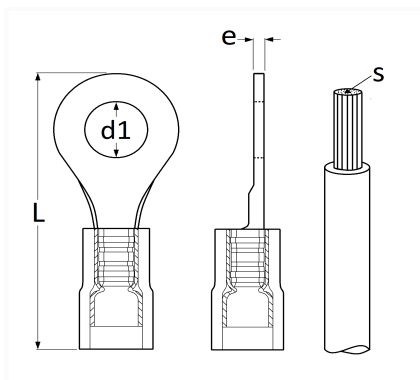

1 Allée des Bouleaux -F-95110 SANNOIS
 +33 (0)1 39 98 55 00
 info@restagraf.com

GEÏSOLEERDE, RINGVORMIG KABELSCHOEN Ø 10 mm (2,6 → 6 mm²) DUBBELE KRIMP

Item code	Number of References	Number of pieces	Conditioning
225037	1	5	
17935	1	20	
317935	1	100	

Technical informations	
L	34.9 mm
d1	10.5 mm
e	1 mm
s	3 → 6 mm ²