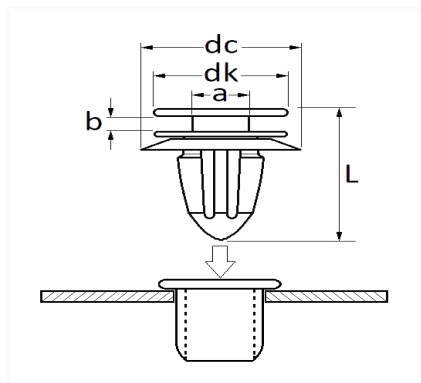

**AGRAFE DE PANNEAU GARNITURE INTÉRIEURE ET PORTE**

Code article	Nb de références	Nb de pièces	Conditionnement
1333	1	8	SACHET

Informations techniques	
dk	13.7 mm
dc	17 mm
b	2.4 mm
a	5 mm
L	35 mm

**Matières**