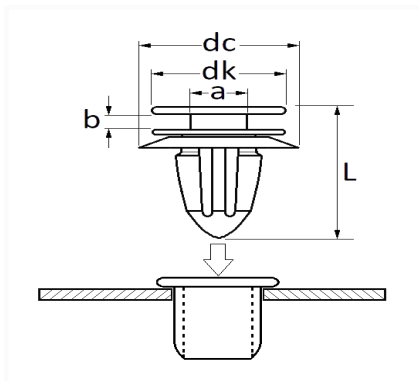

Informations techniques	
dk	13.7 mm
dc	17 mm
b	2.4 mm
a	5 mm
L	35 mm

Matières

POLYACETAL COPOLYMERE

Correspondances constructeurs*			
CITROËN - PEUGEOT	6999A1	CITROËN - PEUGEOT	96126454

* Informations non contractuelles données à titre indicatif
