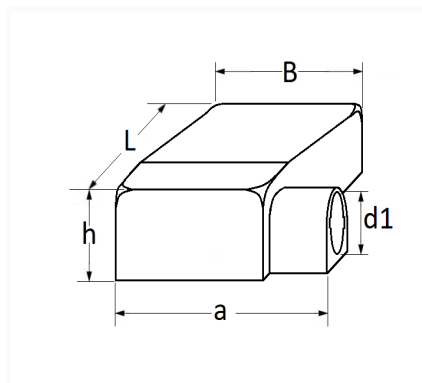

## CACHE DE PROTECTION GAUCHE POUR BORNE ET COSSE DE BATTERIE MONTAGE FUSIBLE SERIE CF

Code article	Nb de références	Nb de pièces	Conditionnement
217319	1	1	BOÎTE BROCHABLE

Informations techniques	
L	72 mm
B	37 mm
h	24 mm
a	55 mm
d1	16 mm