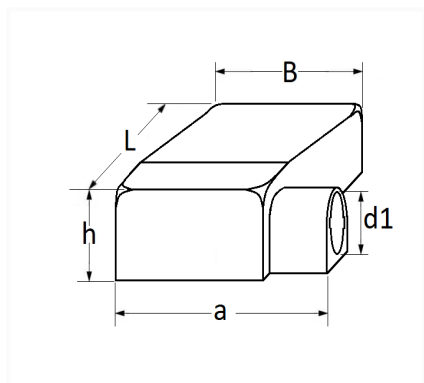

1 Allée des Bouleaux -F-95110 SANNOIS
 +33 (0)1 39 98 55 00
 info@restagraf.com

CACHE DE PROTECTION GAUCHE POUR BORNE ET COSSE DE BATTERIE MONTAGE FUSIBLE SERIE CF

Code article	Nb de références	Nb de pièces	Conditionnement
217319	1	1	BOÎTE BROCHABLE

Informations techniques	
L	72 mm
B	37 mm
h	24 mm
a	55 mm
d1	16 mm

Matières

SILICONE