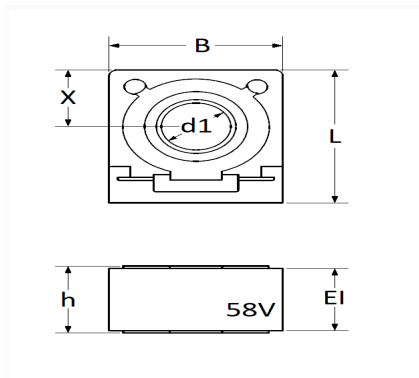

## FUSIBLE CUBE CF 58V 250A POUR MONTAGE SUR COSSE DE BATTERIE

Code article	Nb de références	Nb de pièces	Conditionnement
217307	1	1	BLISTER

Informations techniques	
L	23.5 mm
B	20 mm
h	11.8 mm
EI	11 mm
d1	8.3 mm
X	11 mm