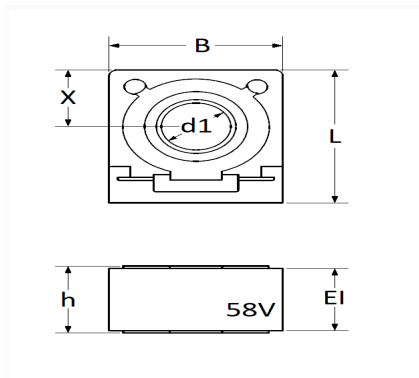

## FUSIBLE CUBE CF 58V 200A POUR MONTAGE SUR COSSE DE BATTERIE

Code article	Nb de références	Nb de pièces	Conditionnement
217306	1	1	BLISTER

Informations techniques	
L	23.5 mm
B	20 mm
h	11.8 mm
EI	11 mm
d1	8.3 mm
X	10 mm