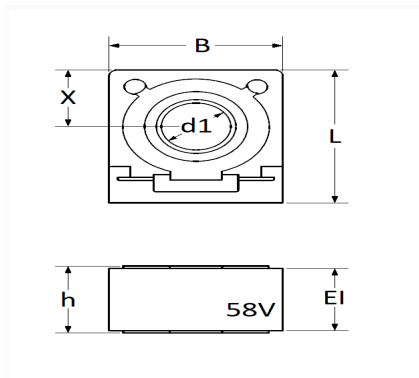

1 Allée des Bouleaux -F-95110 SANNOIS
 +33 (0)1 39 98 55 00
 info@restagraf.com

FUSIBLE CUBE CF 58V 175A POUR MONTAGE SUR COSSE DE BATTERIE

Code article	Nb de références	Nb de pièces	Conditionnement
217305	1	1	BLISTER

Informations techniques	
L	23.5 mm
B	20 mm
h	11.8 mm
EI	11 mm
d1	8.3 mm
X	10 mm