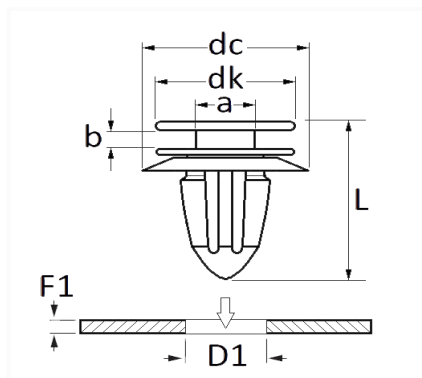

AGRAFE DE PANNEAU Ø 8 mm GARNITURE DE PORTE

Code article	Nb de références	Nb de pièces	Conditionnement
1329	1	8	SACHET

Informations techniques	
dk	13.7 mm
dc	17 mm
b	2.8 mm
a	6 mm
L	26 mm
D1	8 mm
F1	0.8 mm