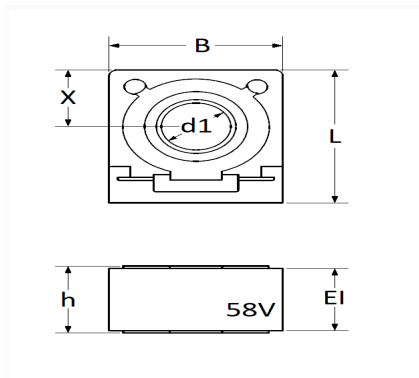

1 Allée des Bouleaux -F-95110 SANNOIS
 +33 (0)1 39 98 55 00
 info@restagraf.com

FUSIBLE CUBE CF 58V 125A POUR MONTAGE SUR COSSE DE BATTERIE

Code article	Nb de références	Nb de pièces	Conditionnement
217303	1	1	BLISTER

Informations techniques	
L	23.5 mm
B	20 mm
h	11.8 mm
EI	11 mm
d1	8.3 mm
X	10 mm