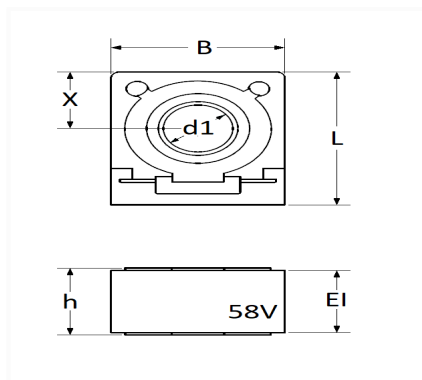

FUSIBLE CUBE CF 58V 75A POUR MONTAGE SUR COSSE DE BATTERIE

Code article	Nb de références	Nb de pièces	Conditionnement
217301	1	1	BLISTER

Informations techniques	
L	23.5 mm
B	20 mm
h	11.8 mm
EI	11 mm
d1	8.3 mm
X	10 mm