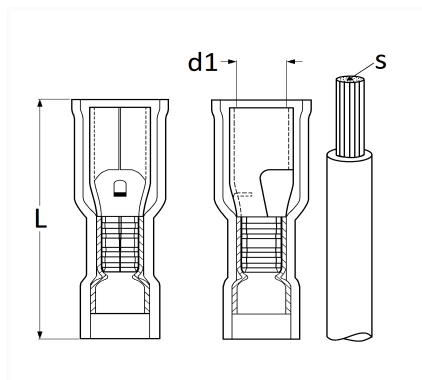

1 Allée des Bouleaux -F-95110 SANNOIS
 +33 (0)1 39 98 55 00
 info@restagraf.com

COSSE CYLINDRIQUE PRÉ-ISOLÉE FEMELLE Ø 4 mm (1.5 → 2,5 mm²) THERMORÉTRACTABLE

Code article	Nb de références	Nb de pièces	Conditionnement
217274	1	5	BLISTER
17274	1	25	SACHET

Informations techniques	
L	40 mm
d1	3.9 mm
s	1.5 → 2.5 mm ²

Matières

LAITON