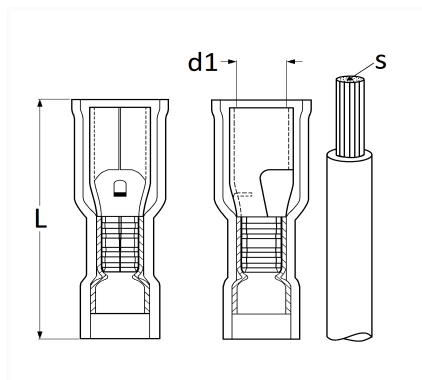

## COSSE CYLINDRIQUE PRÉ-ISOLÉE FEMELLE Ø 4 mm (1.5 → 2,5 mm<sup>2</sup>) THERMORÉTRACTABLE

Code article	Nb de références	Nb de pièces	Conditionnement
217274	1	5	BLISTER
17274	1	25	SACHET

Informations techniques	
L	40 mm
d1	3.9 mm
s	1.5 → 2.5 mm <sup>2</sup>