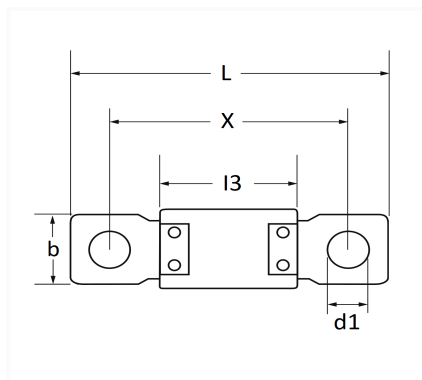

1 Allée des Bouleaux -F-95110 SANNOIS
 +33 (0)1 39 98 55 00
 info@restagraf.com

MEGA 32V FUSE 300A

Item code	Number of References	Number of pieces	Conditioning
217149	1	1	BLISTER
17149	1	2	BAG

Technical informations	
L	68 mm
b	16.3 mm
X	50.9 mm
d1	8.5 mm
l3	29.2 mm
Intens.	300 A