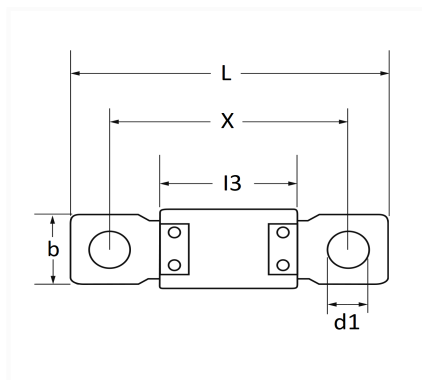

1 Allée des Bouleaux -F-95110 SANNOIS
 +33 (0)1 39 98 55 00
 info@restagraf.com

FUSIBLE MÉGA 32V 500A

Code article	Nb de références	Nb de pièces	Conditionnement
217148	1	1	BLISTER
17148	1	2	SACHET

Informations techniques	
L	68 mm
b	16.3 mm
X	50.9 mm
d1	8.5 mm
I3	29.2 mm
Intens.	500 A