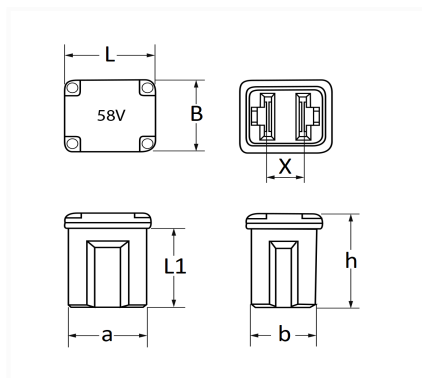

ASSORTIMENT DE FUSIBLES J-CASE LOW PROFIL 58V 20A → 60A

Code article	Nb de références	Nb de pièces	Conditionnement
217144	6	6	BLISTER

Informations techniques	
L	14.1 mm
B	12 mm
X	5.5 mm
h	15.9 mm
L1	13.6 mm
a	12.1 mm
b	10 mm
Intens.	20 → 60 A