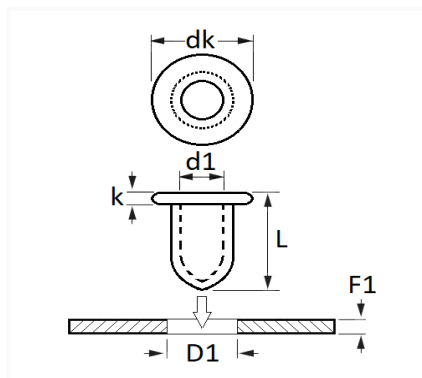

1 Allée des Bouleaux -F-95110 SANNOIS
 +33 (0)1 39 98 55 00
 info@restagraf.com

TÉTINE PLASTIQUE Ø 8,2 mm GARNITURE INTÉRIURE ET PORTE

Code article	Nb de références	Nb de pièces	Conditionnement
1326	1	12	SACHET

Informations techniques	
dk	12.2 mm
k	1 mm
L	26 mm
d1	6 mm
D1	8.2 mm
F1	0.7 → 2.5 mm

Matières

POLYÉTHYLENE BASSE DENSITÉE

Correspondances constructeurs*

CITROËN - PEUGEOT

6992S2

* Informations non contractuelles données à titre indicatif