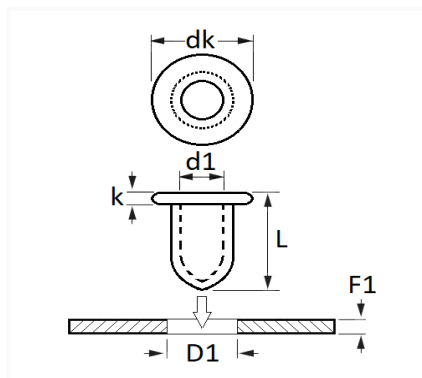

## TÉTINE PLASTIQUE Ø 8,2 mm GARNITURE INTÉRIURE ET PORTE

Code article	Nb de références	Nb de pièces	Conditionnement
1326	1	12	SACHET

Informations techniques	
dk	12.2 mm
k	1 mm
L	26 mm
d1	6 mm
D1	8.2 mm
F1	0.7 → 2.5 mm