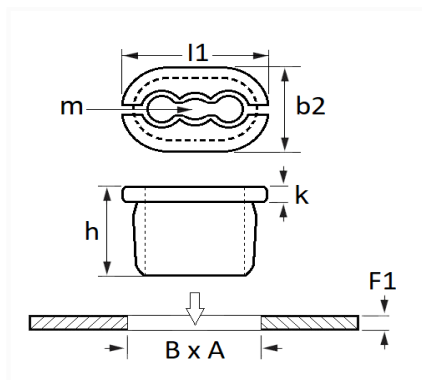

1 Allée des Bouleaux -F-95110 SANNOIS
 +33 (0)1 39 98 55 00
 info@restagraf.com

ÉCROU PLASTIQUE Ø 4,5 mm GARNITURE DE PORTE

Code article	Nb de références	Nb de pièces	Conditionnement
1324	1	15	SACHET

Informations techniques	
l1	23.8 mm
b2	15 mm
k	1 mm
h	15.8 mm
m	Vis à Tôle Ø 4.2 mm
B	11 mm
A	13 mm
F1	0.7 → 1 mm

Matières

POLYAMIDE 66+30%FIBRE DE VERRE

Correspondances constructeurs*

RENAULT 7703081177

* Informations non contractuelles données à titre indicatif