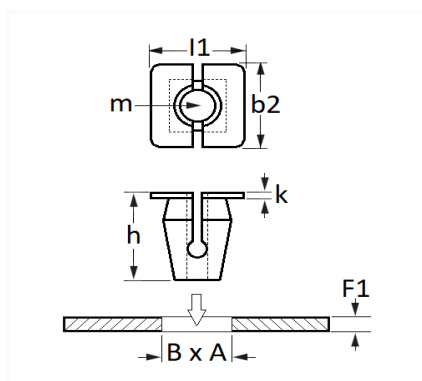

1 Allée des Bouleaux -F-95110 SANNOIS
 +33 (0)1 39 98 55 00
 info@restagraf.com

ÉCROU PLASTIQUE Ø 4,2 mm CARTER D'AILE / PARE-BOUE

Code article	Nb de références	Nb de pièces	Conditionnement
1323	1	30	SACHET

Informations techniques	
l1	12.8 mm
b2	12.8 mm
k	2 mm
h	12 mm
m	Vis à Tôle Ø 4.2 mm
B	8.2 mm
A	8.2 mm
F1	0.6 → 3 mm

Matières

POLYAMIDE 66

Correspondances constructeurs*

CITROËN - PEUGEOT	7136J7	RENAULT	7703081163
-------------------	--------	---------	------------