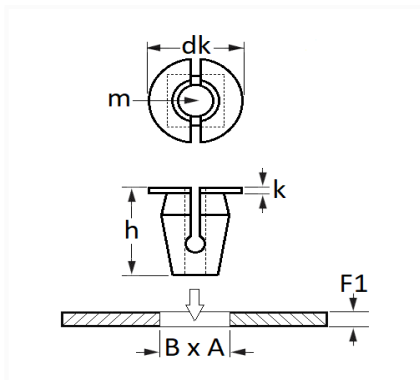

1 Allée des Bouleaux -F-95110 SANNOIS
 +33 (0)1 39 98 55 00
 info@restagraf.com

KUNSTSTOF MOER Ø 4,5 mm WIELBEHUIZING / SPATLAP

Item code	Number of References	Number of pieces	Conditioning
1320	1	20	

Technical informations	
dk	15.5 mm
k	2.5 → 3 mm
h	16.5 mm
m	Vis à Tôle Ø 4.2 mm
B	8.2 mm
A	8.2 mm
F1	0.7 → 1.5 mm