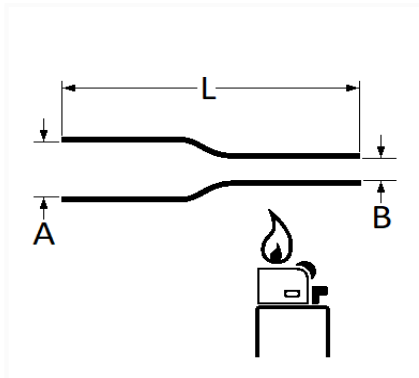

1 Allée des Bouleaux -F-95110 SANNOIS  
 +33 (0)1 39 98 55 00  
 info@restagraf.com

MINIKOFFER MET VERSCHILLENDE KRIMKOUSEN Ø 3 → 9 mm

Item code	Number of References	Number of pieces	Conditioning
70206	5	66	

Technical informations	
L	100 mm
A	3 → 9 mm
B	1.5 → 4.5 mm

Materials
VERKRUIST POLYOLEFINE