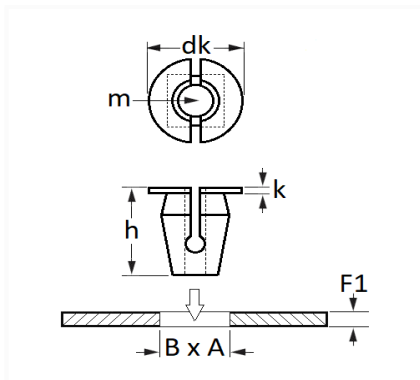

1 Allée des Bouleaux -F-95110 SANNOIS
 +33 (0)1 39 98 55 00
 info@restagraf.com

KUNSTSTOF MOER Ø 4,5 mm BINNEN- EN PORTIERBEKLEDING

Item code	Number of References	Number of pieces	Conditioning
1317	1	40	

Technical informations	
dk	13.1 mm
k	1 mm
h	9.1 mm
m	Vis Matériaux Tendres Ø 4.5 mm
B	7 mm
A	7 mm
F1	0.5 → 2 mm

Materials
POLYAMIDE 66

Manufacturer correspondence*			
OPEL (Stellantis)	6992G2	PEUGEOT / CITROËN	6992G2