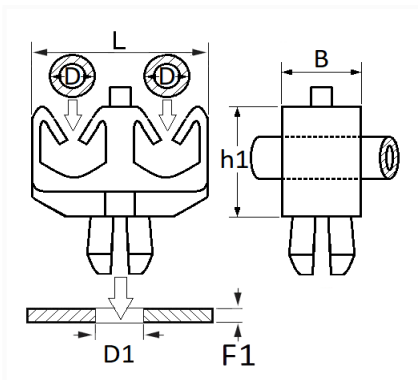

ROHRTRÄGER Ø 7 mm 2 SITZE

Item code	Number of References	Number of pieces	Conditioning
1312	1	5	BEUTEL

Technical informations	
D	7 mm
h1	17 mm
L	20.5 mm
B	12 mm
D1	6.5 mm
F1	0.7 → 4 mm

Materials
POLYAMID 66