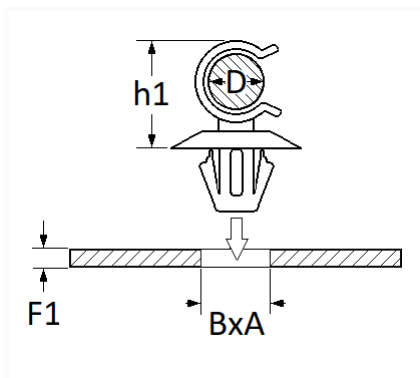

1 Allée des Bouleaux -F-95110 SANNOIS
 +33 (0)1 39 98 55 00
 info@restagraf.com

SUPPORT DE TUBE / CABLÂGE 1 LOGEMENT Ø 2,5 → 8 mm

Code article	Nb de références	Nb de pièces	Conditionnement
1310	1	6	SACHET

Informations techniques	
D	2.5 → 8 mm
h1	12 mm
B	6.2 mm
A	12.2 mm
F1	0.7 → 3 mm

Matières

POLYACETAL COPOLYMERE

Correspondances constructeurs*

NISSAN	8253500QAA	SUBSTITUABLE À RENAULT	7703079631
--------	------------	---------------------------	------------