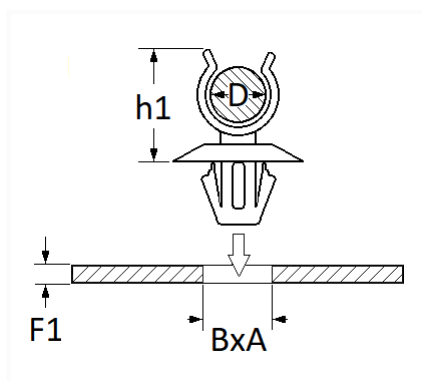

1 Allée des Bouleaux -F-95110 SANNOIS
 +33 (0)1 39 98 55 00
 info@restagraf.com

SUPPORT DE TUBE / CABLÂGE Ø 10.5 mm 1 LOGEMENT

Code article	Nb de références	Nb de pièces	Conditionnement
1308	1	8	SACHET

Informations techniques	
D	10.5 mm
h1	19 mm
B	6.2 mm
A	8.2 mm
F1	0.5 → 2 mm