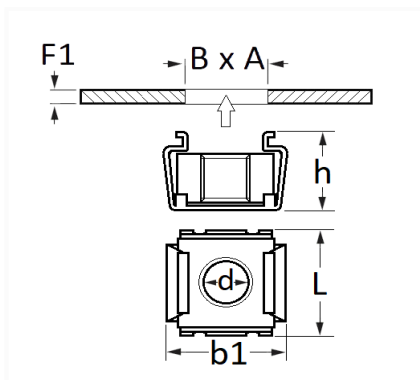

1 Allée des Bouleaux -F-95110 SANNOIS
 +33 (0)1 39 98 55 00
 info@restagraf.com

METAL CAGE NUT M6-1.00

Item code	Number of References	Number of pieces	Conditioning
151	1	25	BAG

Technical informations	
L	12.1 mm
b1	12 mm
h	8.5 mm
d	M6 x 1.00
B	8.1 mm
A	12.1 mm
F1	1.2 → 1.6 mm