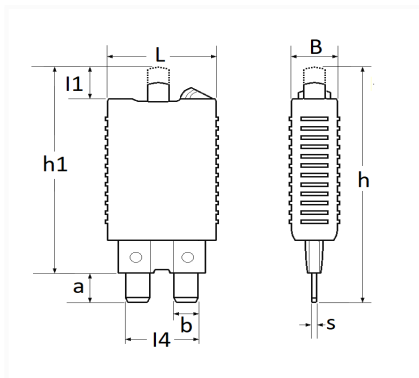

ZELFHERSTELLELENDE STANDAARD PLATTE ZEKERING 10 A

Item code	Number of References	Number of pieces	Conditioning
41202	1	1	

Technical informations	
L	22 mm
B	9.8 mm
h	51.6 mm
h1	45.2 mm
l1	7.2 mm
a	6.4 mm
b	5.2 mm
l4	14.5 mm
s	0.8 mm
Intens.	10 A