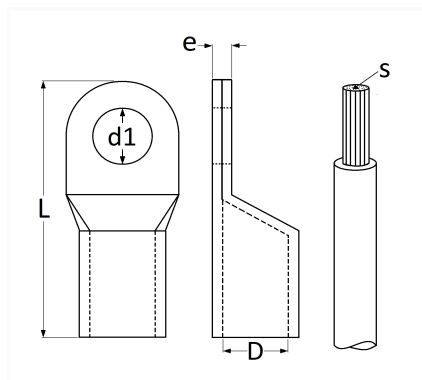

1 Allée des Bouleaux -F-95110 SANNOIS
 +33 (0)1 39 98 55 00
 info@restagraf.com

COSSE TUBULAIRE À SOUDER Ø 10,5 mm (70 mm²)

Code article	Nb de références	Nb de pièces	Conditionnement
41111	1	25	BOÎTE
6665	1	3	SACHET
226665	1	2	BLISTER

Informations techniques	
L	50 mm
D	12 mm
d1	10.5 mm
e	2.8 mm
s	70 mm ²

Matières

CUIVRE