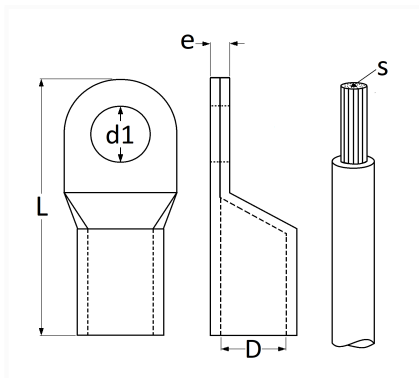

1 Allée des Bouleaux -F-95110 SANNOIS
 +33 (0)1 39 98 55 00
 info@restagraf.com

COSSE TUBULAIRE À SOUDER Ø 10,5 mm (70 mm²)

Code article	Nb de références	Nb de pièces	Conditionnement
41111	1	25	BOÎTE
6665	1	3	SACHET
226665	1	2	BLISTER

Informations techniques	
L	50 mm
D	12 mm
d1	10.5 mm
e	2.8 mm
s	70 mm ²

Matières

CUIVRE