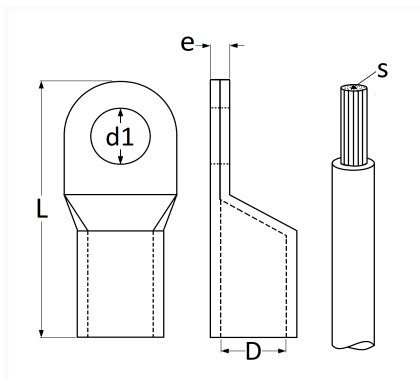

1 Allée des Bouleaux -F-95110 SANNOIS
 +33 (0)1 39 98 55 00
 info@restagraf.com

BUISVORMIGE, LASBARE KABELSCHOEN Ø 10,5 mm (50 mm²)

| Item code | Number of References | Number of pieces | Conditioning |
|-----------|----------------------|------------------|--------------|
| 41110 | 1 | 25 | |
| 6638 | 1 | 3 | |
| 226638 | 1 | 2 | |

| Technical informations | |
|------------------------|--------------------|
| L | 43.5 mm |
| D | 9.6 mm |
| d1 | 10.5 mm |
| e | 2.8 mm |
| s | 50 mm ² |
| | |
| | |
| | |
| | |

| |
|------------------|
| Materials |
| KOPER |