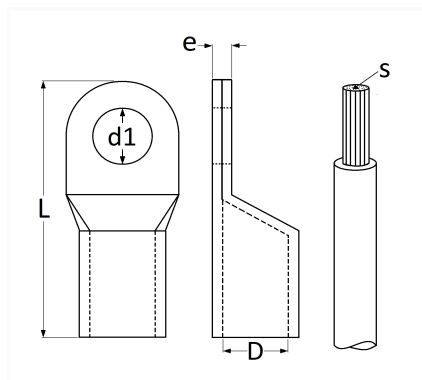

1 Allée des Bouleaux -F-95110 SANNOIS
 +33 (0)1 39 98 55 00
 info@restagraf.com

COSSE TUBULAIRE À SOUDER Ø 10,5 mm (35 mm²)

Code article	Nb de références	Nb de pièces	Conditionnement
41109	1	25	BOÎTE
6669	1	3	SACHET
226669	1	2	BLISTER

Informations techniques	
L	40.5 mm
D	8.6 mm
d1	10.5 mm
e	2.5 mm
s	35 mm ²

Matières

CUIVRE